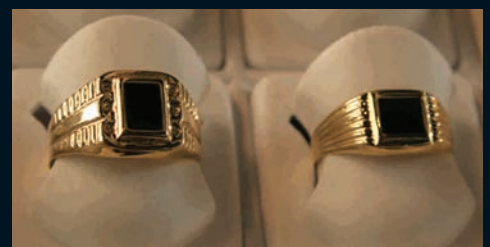

Premium Line

Wertschutzschränke in edler und
hochwertiger Ausführung

Tresore unserer Serie AE in edler und hochwertiger Ausführung

“Der Anspruch entscheidet”

Für die sichere Aufbewahrung Ihrer individuellen Werte wie z. B. Uhren, Schmuckstücke, Preziosen.

Die Verwendung von edlen Materialien gepaart mit einer exzellenten Verarbeitung zeichnen diese Serie besonders aus.

Die VdS-Einbruchschutzklassen 0 - 5 KB (KB=Kronbohrerschutz) gemäß EN 1143-1 und verschiedene Schliesssysteme sorgen dafür, dass Ihre persönlichen „Schätze“ vor Einbruch und Diebstahl sicher geschützt werden.

Für die repräsentative Aufbewahrung Ihrer Kostbarkeiten ist diese Tresorserie in unterschiedlichen Modellvarianten und -größen erhältlich.

“Persönlichkeit & Exklusivität sind sichtbar”

Übersichtliche Aufbewahrungssysteme in verschiedenen Ausführungen wie z. B. Samt, Vogel-ahornholz, vergoldete Beschläge unterstreichen den Wert Ihrer edlen Stücke.